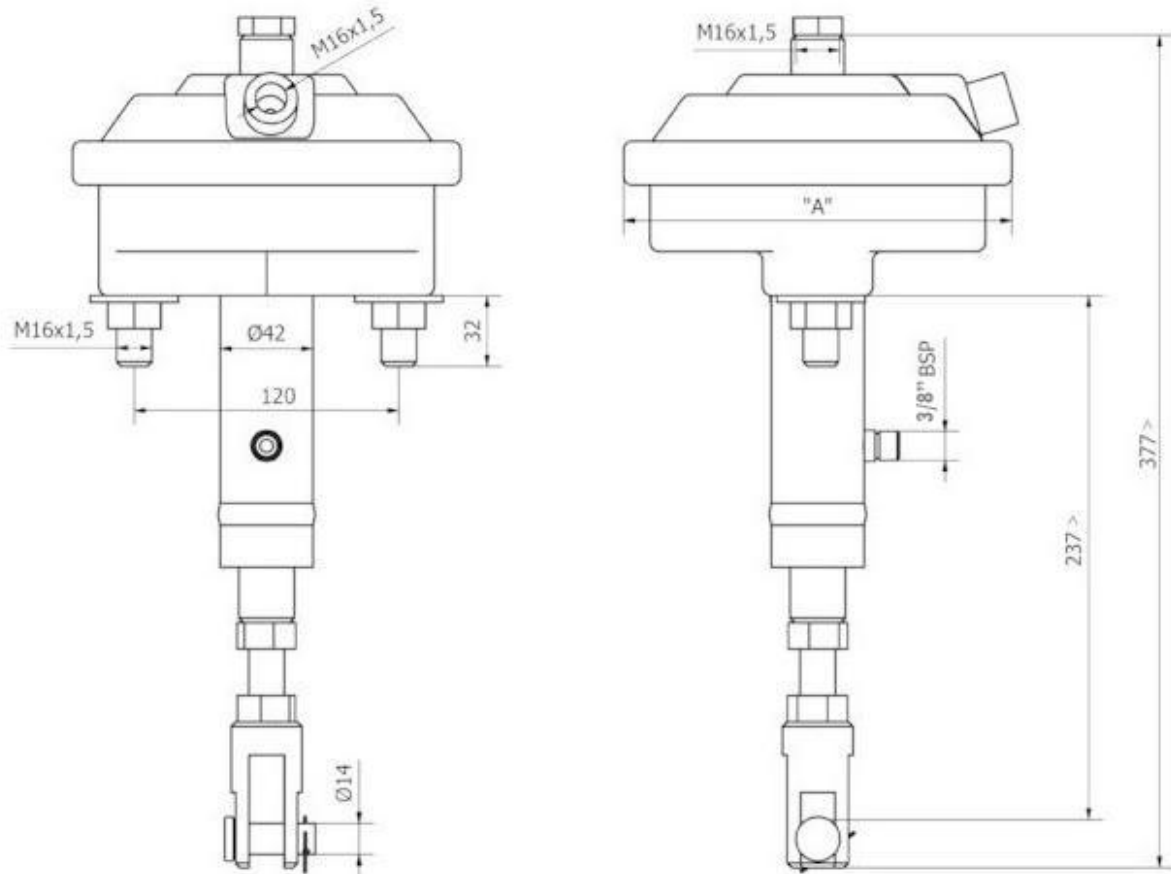

12406

[mm]

Šifra / Code		12406
Hod cilindra / Stroke	[mm]	75
Fi batnice / Dia. rod	[mm]	30
Pnevmatski priključek / Pneumatic connector	[mm]	M16x1,5
Hidravlični priključek / Hydraulic connector	[\"	3/8
Max. Tlak / Max. Pressure	[bar]	200